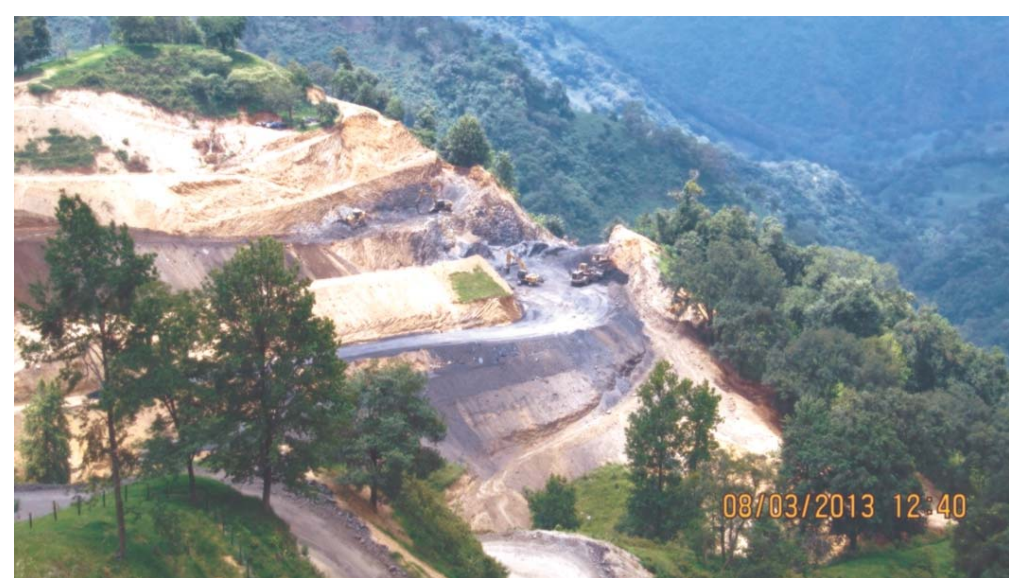

SIMBOLOGÍA

SÍMBOLOS MINEROS

- MINAS
- MANIFESTACIÓN DE MINERAL IN SITU
- MINA EN PRODUCCIÓN
- MINA ABANDONADA
- MINA EN REACTIVACIÓN
- MINA PROSPECTO

BANCO DE ROCAS DIMENSIONABLES

- EN EXPLOTACIÓN
- ABANDONADO
- PROSPECTO

BANCO DE AGRAGADOS PÉTREOS

- EN PRODUCCIÓN
- INACTIVO
- PROSPECTO

SÍMBOLOS TOPOGRÁFICOS

- POBLADO
- CARRETERA PAVIMENTADA
- TERRACERIA
- BRECHA
- VEREDA
- VÍA DE F.E.C.C.
- CURVA DE NIVEL
- CORRIENTE PERMANENTE
- CORRIENTE INTERMITENTE
- CUERPO DE AGUA
- BOA DISTANCIA ENTRE CURVAS DE NIVEL: 100 m