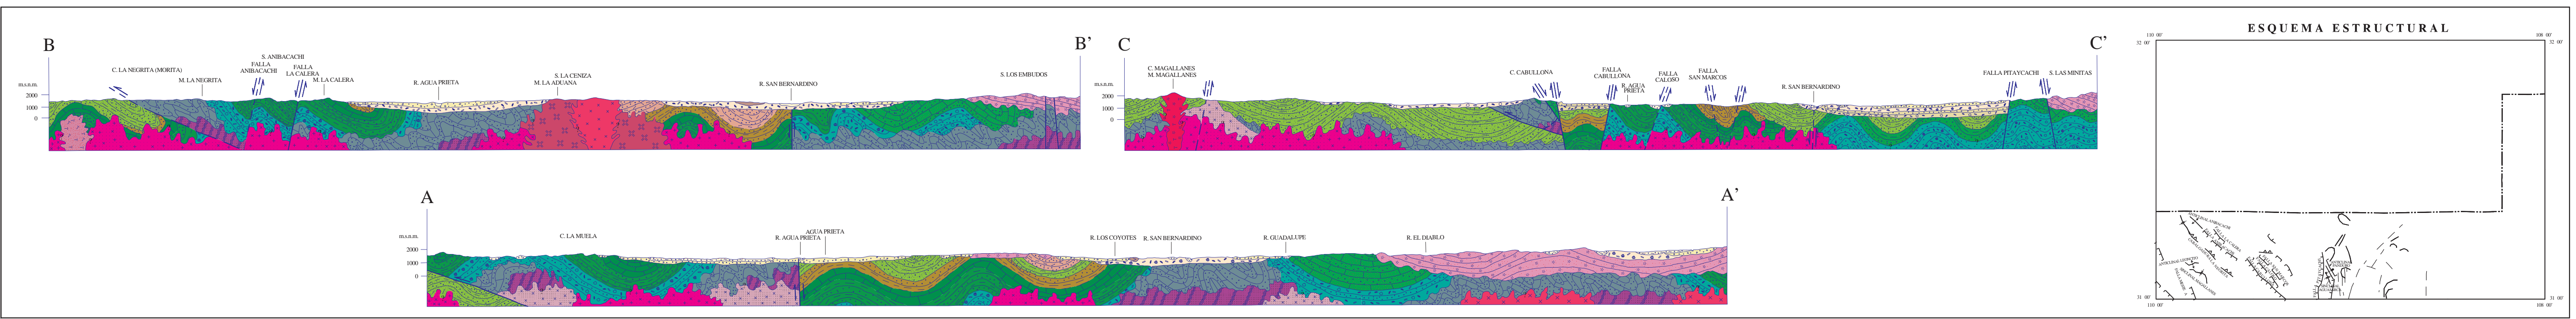

EXPLICACIÓN

Legend and explanatory text including: SIMBOLOGÍA CUATERNARIO, PÉRMICO-CARBONIFERO, PÉRMICO-DEVÓNICO, CÁMBRICO, PROTEROZOICO, Terciario Neógeno, Paleógeno, Cretácico Superior, Cretácico Inf.-Jurásico Sup., Pérmico, ELEMENTOS ESTRUCTURALES, SIMBOLOS MINEROS, DEPOSITOS MINERALES, TIPOS DE PLANTAS MINERALIZACION, SIMBOLOS TOPOGRAFICOS, COLUMNA GEOLÓGICA, and RESUMEN.

CARTA GEOLÓGICO-MINERA AGUA PRIETA H12-3 SONORA Y CHIHUAHUA

ESCALA HORIZONTAL 1:250,000 ESCALA VERTICAL 1:250,000 AUTORES: PAS JOSÉ ÁNGEL GARCÍA CORTEZ, ING. BELIODORO MORALES MORALES, PAS ÁNGEL MANCILLA GUTIÉRREZ