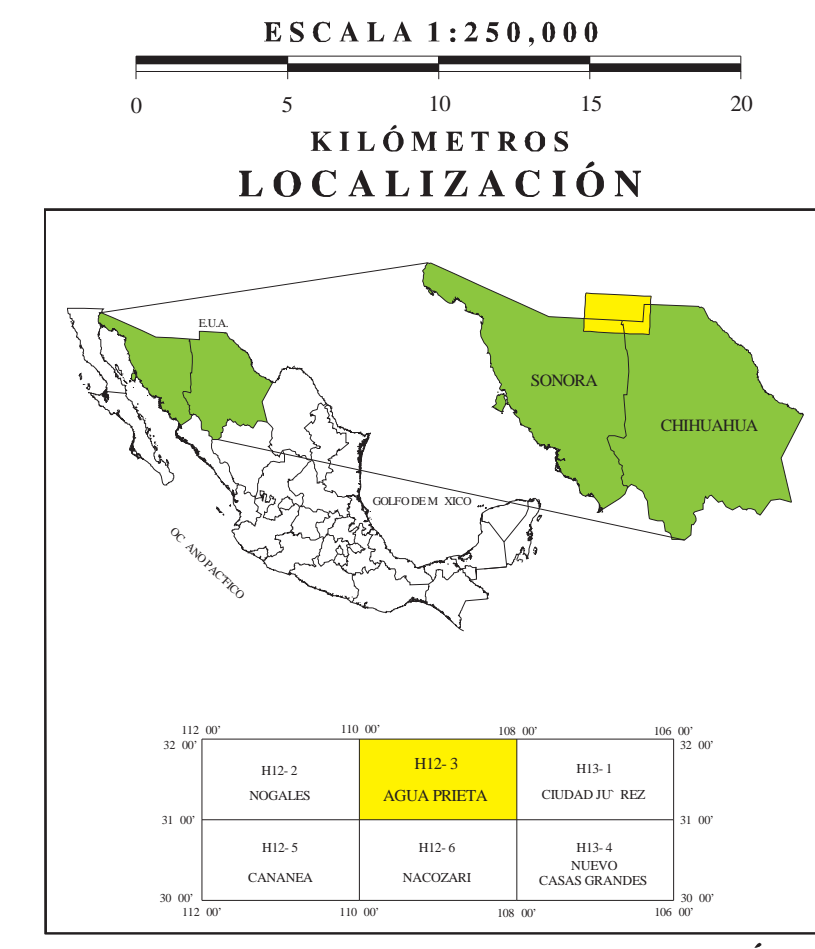

EXPLICACIÓN

Legend and explanatory text including: SIMBOLOGÍA CUATERNARIO, PÉRMICO-CARBONIFERO, PÉRMICO-DEVÓNICO, CÁMBRICO, PROTEROZOICO, Terciario Neógeno, Paleógeno, Cretácico Superior, Cretácico Inf.-Jurásico Sup., Pérmico, ELEMENTOS ESTRUCTURALES, SIMBOLOS MINEROS, DEPOSITOS MINERALES, TIPOS DE PLANTAS MINERALIZACION, SIMBOLOS TOPOGRAFICOS, COLUMNA GEOLÓGICA, and RESUMEN.

CARTA GEOLÓGICO-MINERA AGUA PRIETA H12-3 SONORA Y CHIHUAHUA

ESCALA HORIZONTAL 1:250,000 ESCALA VERTICAL 1:250,000 AUTORES: PAS JOSÉ ÁNGEL GARCÍA CORTEZ, ING. BELIODORO MORALES MORALES, PAS ÁNGEL MANCILLA GUTIÉRREZ

BASE CARTOGRÁFICA TOMADA DE INEGI, PRIMERA EDICIÓN 1997