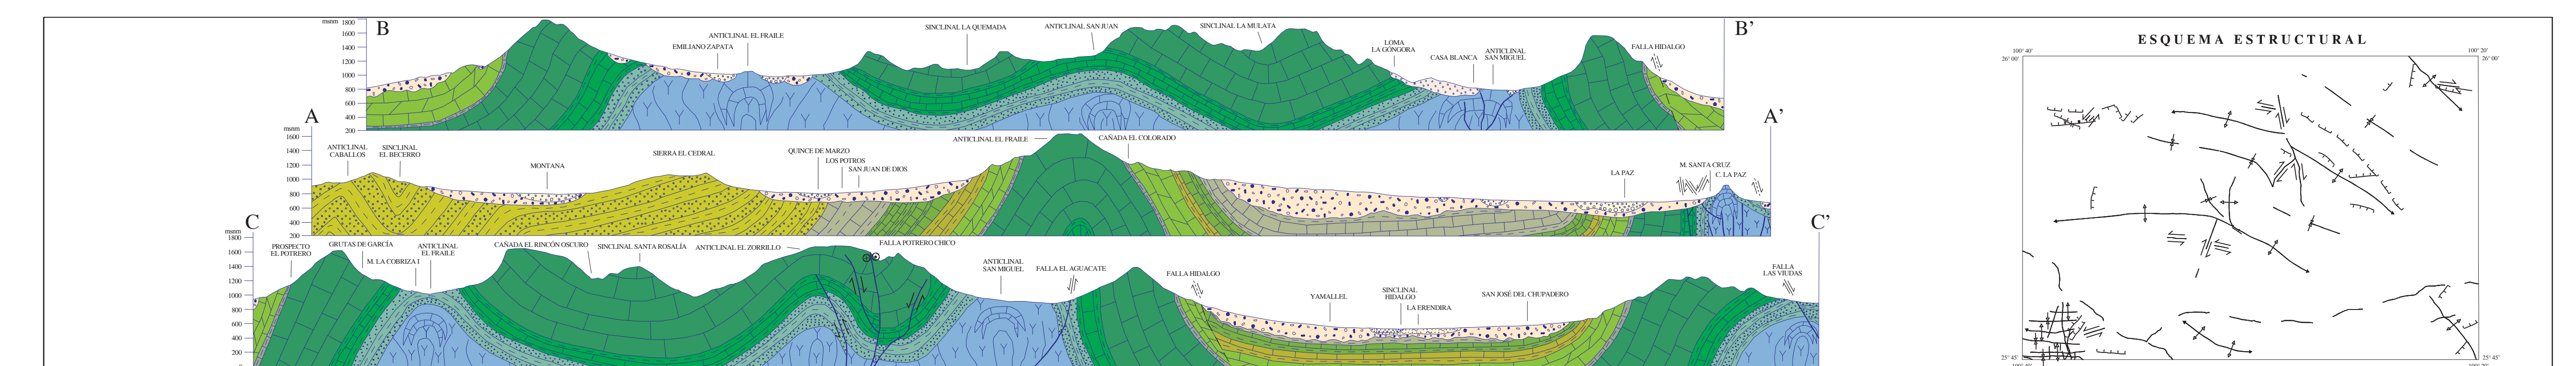

EXPLICACIÓN: SIMBOLOGÍA CUATERNARIO, COLUMNA GEOLÓGICA, RESUMEN, JURÁSICO SUPERIOR, ELEMENTOS ESTRUCTURALES, SÍMBOLOS MINEROS, DEPÓSITOS MINERALES, ORIGEN DE LA MINERALIZACIÓN, TIPOS DE PLANTAS, ALTERACIONES, LOCALIZACIÓN, ESCALA 1:50,000.

ESCALA HORIZONTAL 1:50,000 ESCALA VERTICAL 1:50,000

AUTORES: ING. PEDRO MUNGUÍA RODAS, ING. RICARDO HERNÁNDEZ CUEVAS, ING. RAYMUNDO GILBERRO GALIATO

PARA TRANSFORMAR COORDENADAS DE DATUM DE PARIS EN DATUM DE LOS ESTADOS UNIDOS... LOCALIZACIÓN... ESCALA 1:50,000

CARTA GEOLÓGICO-MINERA HIDALGO G14-C15 NUEVO LEÓN