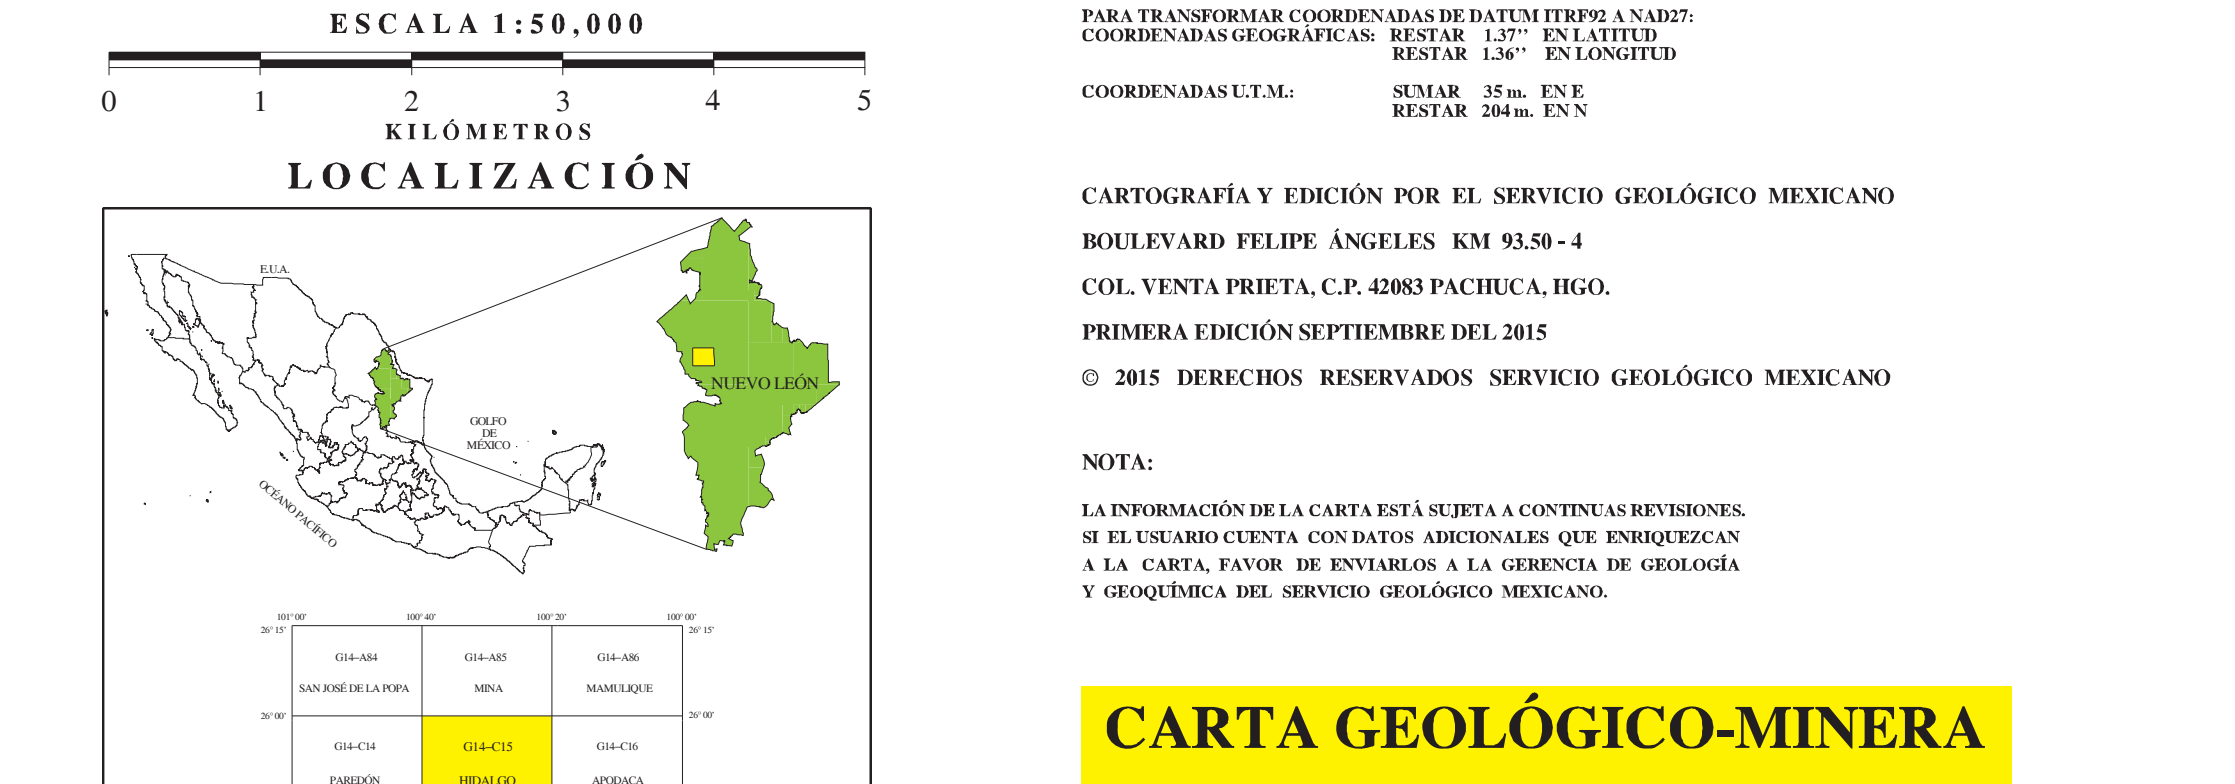

EXPLICACIÓN: SIMBOLOGÍA CUATERNARIO, COLUMNA GEOLÓGICA, RESUMEN, JURÁSICO SUPERIOR, ELEMENTOS ESTRUCTURALES, SÍMBOLOS MINEROS, DEPÓSITOS MINERALES, ORIGEN DE LA MINERALIZACIÓN, TIPOS DE PLANTAS, ALTERACIONES, LOCALIZACIÓN, ESCALA 1:50,000.

ESCALA HORIZONTAL 1:50,000 ESCALA VERTICAL 1:50,000

AUTORES: ING. PEDRO MUNGUÍA RODAS, ING. RICARDO HERNÁNDEZ CUEVAS, ING. RAYMUNDO GILBERRO GALIATO

PARA TRANSFORMAR COORDENADAS DE DATUM DE PARIS EN DATUM DE LOS ESTADOS UNIDOS... LOCALIZACIÓN... ESCALA 1:50,000

CARTA GEOLÓGICO-MINERA HIDALGO G14-C15 NUEVO LEÓN